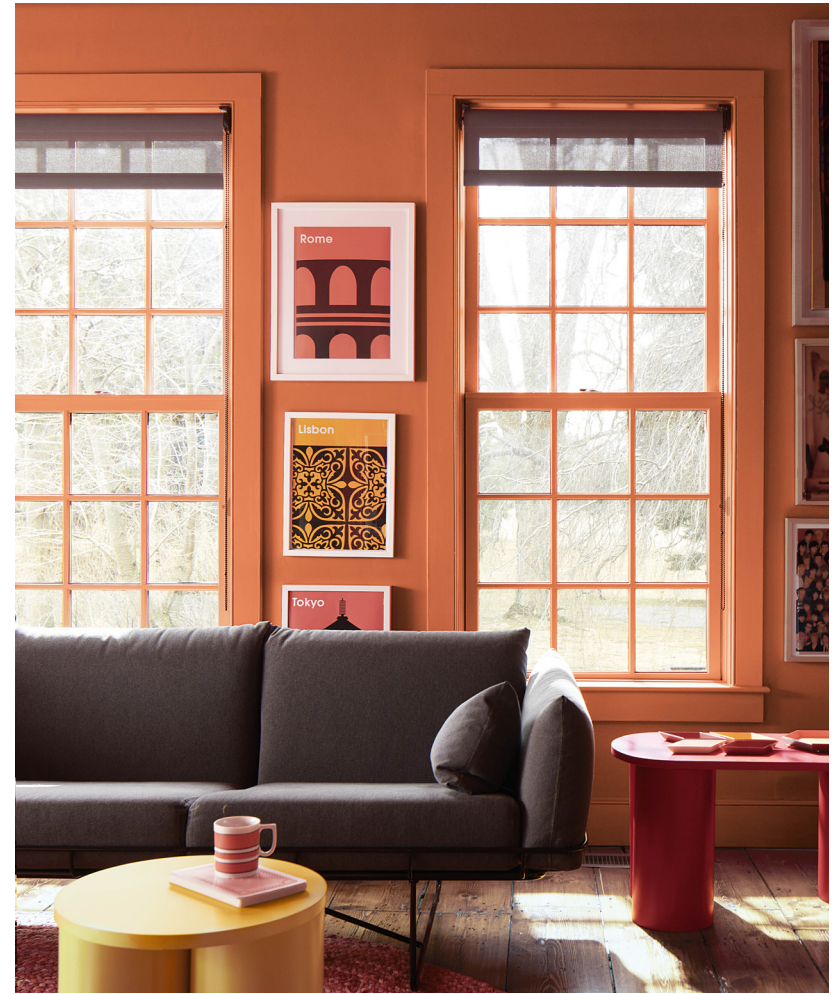

ABOVE: WALLS, TRIM & CEILING: Topaz 070
LEFT: WALL, CABINET & TRIM: Blue Nova 825
CEILING: White Dove OC-17

ARRIBA: PAREDES, MARCO Y TECHO: Topacio 070
IZQUIERDA: PARED, GABINETE Y MARCO: Azul de Nova 825
TECHO: Paloma Blanca OC-17

EN HAUT : MURS, MOULURES ET PLAFOND : Topaze 070
À GAUCHE : MUR, ARMOIRE ET MOULURES : Aysse CC-860
PLAFOND : Oie Blanche OC-17